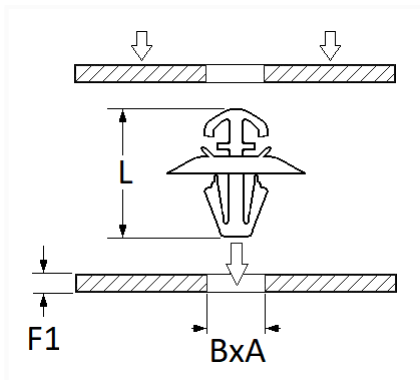

1 Allée des Bouleaux -F-95110 SANNOIS
 +33 (0)1 39 98 55 00
 info@restagraf.com

LEISTENKLEMME 6,2 X 12,2 mm GÜRTELLINIE

Item code	Number of References	Number of pieces	Conditioning
12700	1	12	BEUTEL
42715	1	100	BEHÄLTER
228117	1	6	BLISTER

Technical informations	
L	16.7 mm
A	12.2 mm
B	6.2 mm
F1	0.7 mm

Materials
COPOLYMERES POLYACETAT