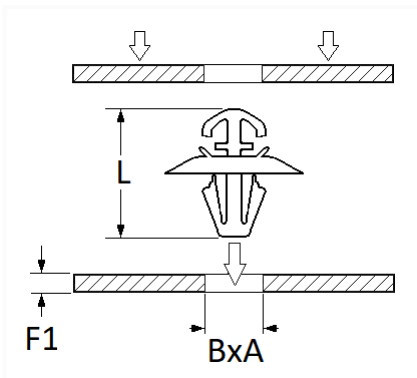

## AGRAFE DE MOULURE 6,2 X 12,2 mm CEINTURE DE CAISSE

| Code article | Nb de références | Nb de pièces | Conditionnement |
|--------------|------------------|--------------|-----------------|
| 12700        | 1                | 12           | SACHET          |
| 42715        | 1                | 100          | BOÎTE           |
| 228117       | 1                | 6            | BLISTER         |

| Informations techniques |         |
|-------------------------|---------|
| L                       | 16.7 mm |
| A                       | 12.2 mm |
| B                       | 6.2 mm  |
| F1                      | 0.7 mm  |
|                         |         |
|                         |         |
|                         |         |
|                         |         |
|                         |         |