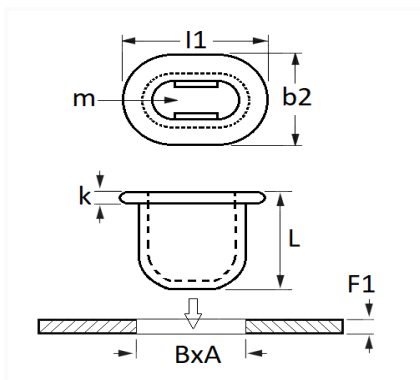

1 Allée des Bouleaux -F-95110 SANNOIS
 +33 (0)1 39 98 55 00
 info@restagraf.com

KUNSTSTOFFHÜLSE 8 X 12 mm KOTFLÜGEL

Item code	Number of References	Number of pieces	Conditioning
12691	1	8	BEUTEL

Technical informations	
l1	16 mm
b2	12 mm
k	1 mm
L	11.3 mm
m	Pion / Rotule Ø 5.2 mm
B	8 mm
A	12 mm
F1	0.7 → 1.2 mm