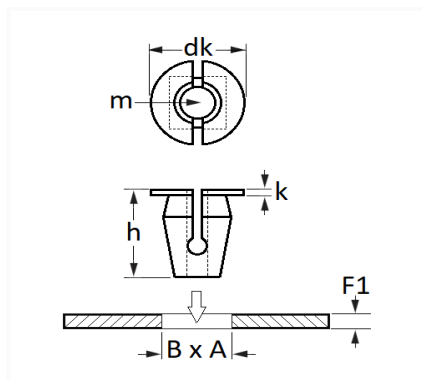

ÉCROU PLASTIQUE Ø 5 mm BOUCLIER ET CARTER D'AILE / PARE-BOUE

Code article	Nb de références	Nb de pièces	Conditionnement
12681	1	12	SACHET

Informations techniques	
dk	12 mm
k	1 mm
h	15 mm
m	Vis Matériaux Tendres Ø 5 mm
B	7 mm
A	7 mm
F1	0.8 → 4 mm