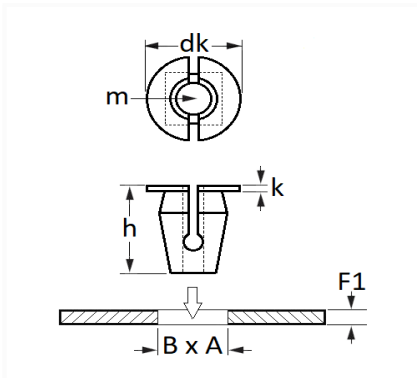

ÉCROU PLASTIQUE Ø 5 mm BOUCLIER ET CARTER D'AILE / PARE-BOUE

Code article	Nb de références	Nb de pièces	Conditionnement
12681	1	12	SACHET

Informations techniques	
dk	12 mm
k	1 mm
h	15 mm
m	Vis Matériaux Tendres Ø 5 mm
B	7 mm
A	7 mm
F1	0.8 → 4 mm