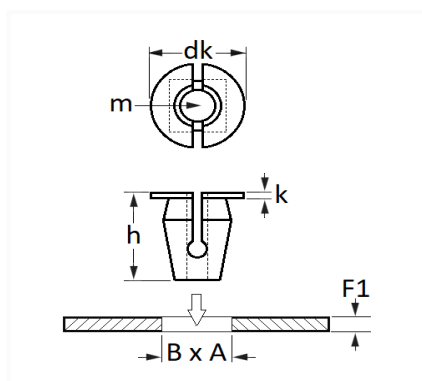

1 Allée des Bouleaux -F-95110 SANNOIS
 +33 (0)1 39 98 55 00
 info@restagraf.com

ÉCROU PLASTIQUE Ø 5 mm BOUCLIER ET CARTER D'AILE / PARE-BOUE

Code article	Nb de références	Nb de pièces	Conditionnement
12681	1	12	SACHET

Informations techniques	
dk	12 mm
k	1 mm
h	15 mm
m	Vis Matériaux Tendres Ø 5 mm
B	7 mm
A	7 mm
F1	0.8 → 4 mm

Matières

POLYAMIDE 6

Correspondances constructeurs*

B.M.W 07146976114

* Informations non contractuelles données à titre indicatif