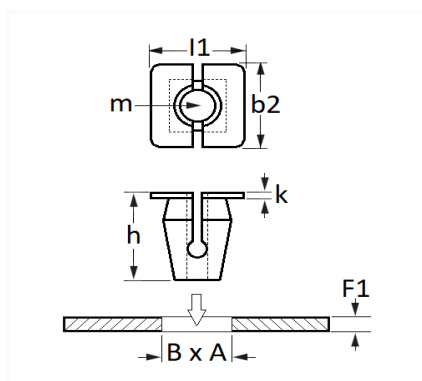

1 Allée des Bouleaux -F-95110 SANNOIS
 +33 (0)1 39 98 55 00
 info@restagraf.com

ÉCROU PLASTIQUE Ø 4,8 mm GARNITURE INTÉRIURE

Code article	Nb de références	Nb de pièces	Conditionnement
12680	1	20	SACHET

Informations techniques	
l1	9.5 mm
b2	9.5 mm
k	1 mm
h	12 mm
m	Vis à Tôle Ø 4.8 mm
B	7.1 mm
A	7.1 mm
F1	0.5 → 2 mm