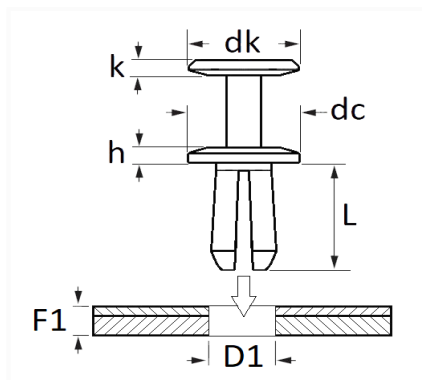

1 Allée des Bouleaux -F-95110 SANNOIS
 +33 (0)1 39 98 55 00
 info@restagraf.com

RIVET PLASTIQUE Ø 12 mm

Code article	Nb de références	Nb de pièces	Conditionnement
12676	1	8	SACHET

Informations techniques	
dk	12 mm
k	2.4 mm
dc	24 mm
h	2 mm
L	13 mm
D1	12 mm
F1	3.6 mm