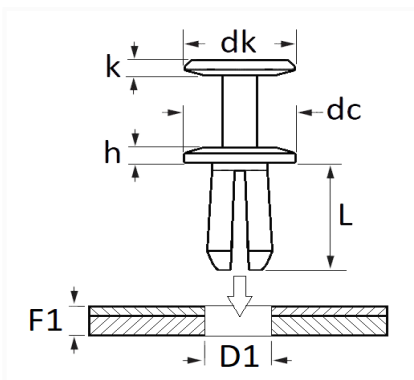

## RIVET PLASTIQUE Ø 12 mm

Code article	Nb de références	Nb de pièces	Conditionnement
12676	1	8	SACHET

Informations techniques	
dk	12 mm
k	2.4 mm
dc	24 mm
h	2 mm
L	13 mm
D1	12 mm
F1	3.6 mm