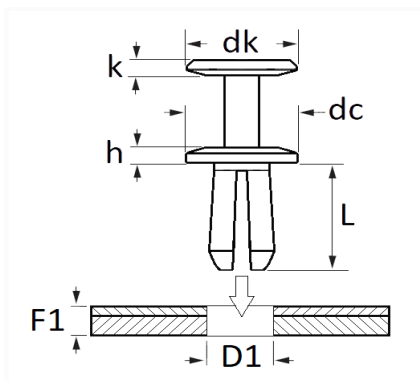

1 Allée des Bouleaux -F-95110 SANNOIS
 +33 (0)1 39 98 55 00
 info@restagraf.com

PLASTIC RIVET Ø 12 mm

Item code	Number of References	Number of pieces	Conditioning
12676	1	8	BAG

Technical informations	
dk	12 mm
k	2.4 mm
dc	24 mm
h	2 mm
L	13 mm
D1	12 mm
F1	3.6 mm