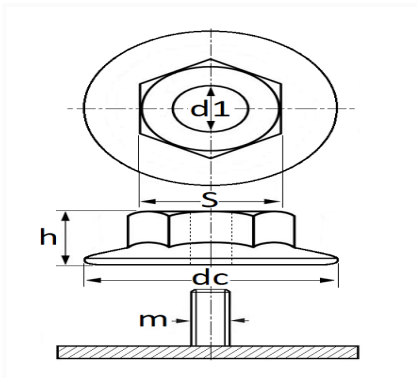

**ÉCROU PLASTIQUE Ø 5 mm CARTER D'AILE / PARE-BOUE**

Code article	Nb de références	Nb de pièces	Conditionnement
12667	1	8	SACHET
228143	1	4	BLISTER

Informations techniques	
dc	24 mm
h	10.5 mm
s	10 mm
d1	4.2 mm
m	Goujon à Filet Couché Ø 5 mm