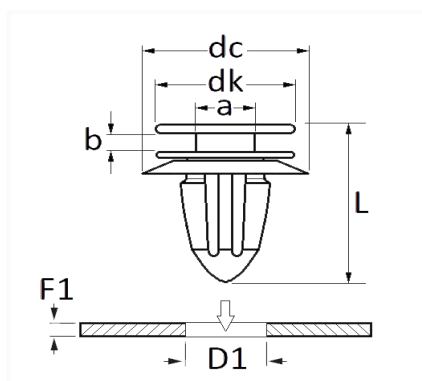

## AGRAFE DE PANNEAU Ø 8 mm GARNITURE DE PORTE

Code article	Nb de références	Nb de pièces	Conditionnement
12661	1	10	SACHET

Informations techniques	
dk	12.5 mm
dc	18 mm
b	2.5 mm
a	5.7 mm
L	17.8 mm
D1	8 mm
F1	0.75 mm