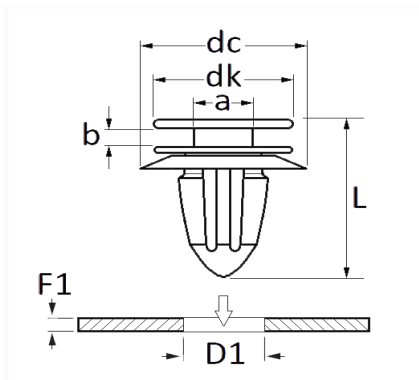

AGRAFE DE PANNEAU Ø 8 mm GARNITURE DE PORTE

Code article	Nb de références	Nb de pièces	Conditionnement
12661	1	10	SACHET

Informations techniques	
dk	12.5 mm
dc	18 mm
b	2.5 mm
a	5.7 mm
L	17.8 mm
D1	8 mm
F1	0.75 mm

Matières

POLYACETAL HOMOPOLYMERE

Correspondances constructeurs*

B.M.W	07142754954	B.M.W	07147443710
-------	-------------	-------	-------------

Correspondances constructeurs*

MINI

07142754954

* Informations non contractuelles données à titre indicatif
