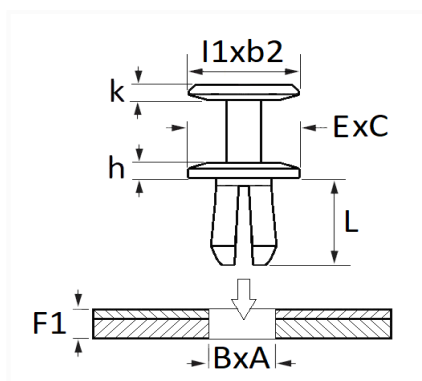

## RIVET PLASTIQUE 9,2 X 13 mm GARNITURE INTÉRIURE

Code article	Nb de références	Nb de pièces	Conditionnement
12656	1	12	SACHET

Informations techniques	
l1	14 mm
b2	11 mm
k	2 mm
C	12.7 mm
E	9.75 mm
h	2 mm
L	9 mm
A	13 mm
B	9.2 mm
F1	3 mm