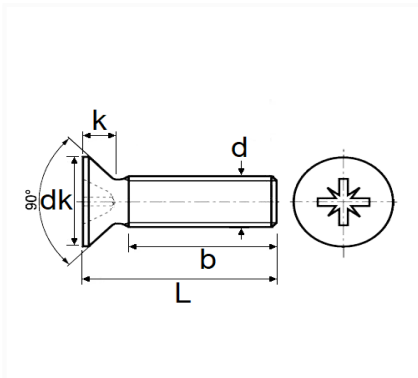

VIS À MÉTAUX TÊTE FRAISÉE INOX A4 M5-0.80 X 25 mm DIN 965

Code article	Nb de références	Nb de pièces	Conditionnement
657	1	20	SACHET

Informations techniques	
dk	9.2 mm
k	3.5 mm
L	25 mm
b	22 mm
d	M5 x 0.80