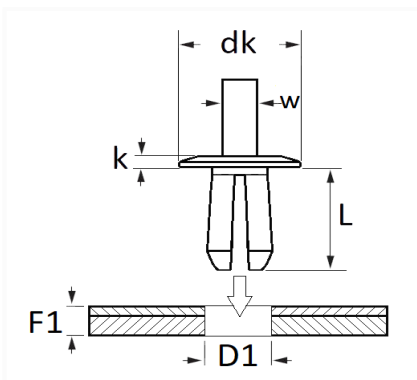

1 Allée des Bouleaux -F-95110 SANNOIS
 +33 (0)1 39 98 55 00
 info@restagraf.com

RIVET PLASTIQUE Ø 5,9 → 7,1 mm BOUCLIER

Code article	Nb de références	Nb de pièces	Conditionnement
12648	1	12	SACHET

Informations techniques	
dk	10 mm
k	2 mm
w	3.5 mm
L	12 mm
D1	5.9 → 7.1 mm
F1	2 → 8 mm