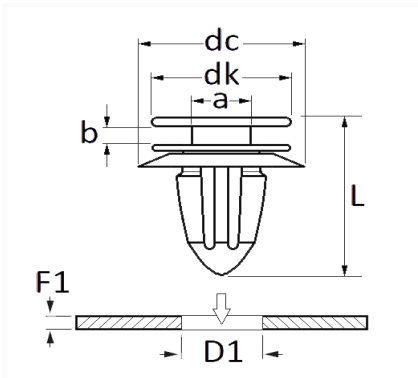

AGRAFE DE PANNEAU Ø 7,5 mm GARNITURE DE PORTE

Code article	Nb de références	Nb de pièces	Conditionnement
12646	1	8	SACHET

Informations techniques	
dk	13 mm
dc	18 mm
b	2.5 mm
a	6 mm
L	16 mm
D1	7.5 mm
F1	0.88 mm