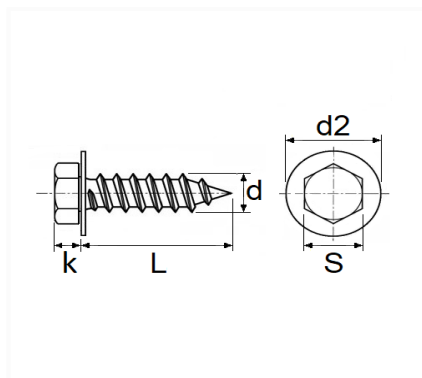

## VIS À TÔLE TÊTE HEXAGONALE AVEC RONDELLE Ø 6,3 x 25 mm DIN 7976 AILE AV ET BOUCLIER

Code article	Nb de références	Nb de pièces	Conditionnement
654	1	35	SACHET

Informations techniques	
s	10 mm
k	4.8 mm
d2	18 mm
L	25 mm
d	6.3 mm