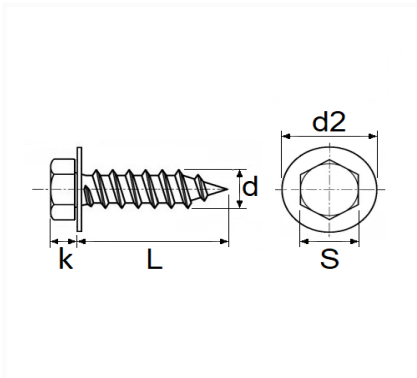

1 Allée des Bouleaux -F-95110 SANNOIS
 +33 (0)1 39 98 55 00
 info@restagraf.com

VIS À TÔLE TÊTE HEXAGONALE AVEC RONDELLE Ø 6,3 x 25 mm DIN 7976 AILE AV ET BOUCLIER

Code article	Nb de références	Nb de pièces	Conditionnement
654	1	35	SACHET

Informations techniques	
s	10 mm
k	4.8 mm
d2	18 mm
L	25 mm
d	6.3 mm

Matières

ACIER

Correspondances constructeurs*

OPEL (GM) N° Catalogue	2022210	OPEL (GM) N° de Pièce	11074863
------------------------	---------	-----------------------	----------