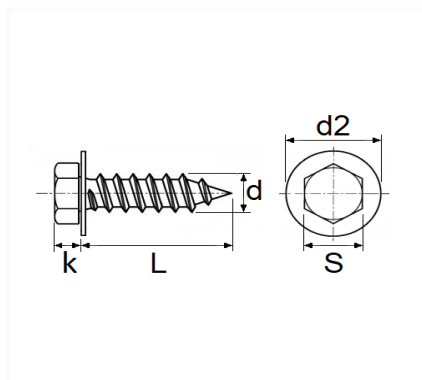

**VIS À TÔLE TÊTE HEXAGONALE AVEC RONDELLE Ø 6,3 x 25 mm DIN 7976 AILE AV ET BOUCLIER**

Code article	Nb de références	Nb de pièces	Conditionnement
654	1	35	SACHET

Informations techniques	
s	10 mm
k	4.8 mm
d2	18 mm
L	25 mm
d	6.3 mm

**Matières**

ACIER

**Correspondances constructeurs\***

OPEL (GM) N° Catalogue	2022210	OPEL (GM) N° de Pièce	11074863
------------------------	---------	-----------------------	----------

\* Informations non contractuelles données à titre indicatif