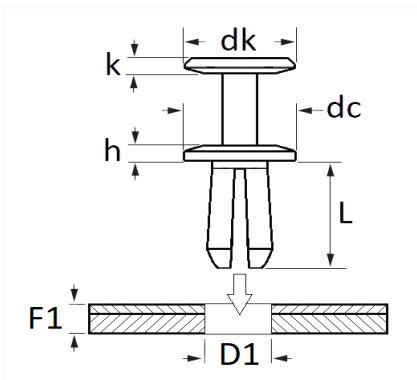

1 Allée des Bouleaux -F-95110 SANNOIS  
 +33 (0)1 39 98 55 00  
 info@restagraf.com

KUNSTSTOFFNIET Ø 6,2 → 6,5 mm

Item code	Number of References	Number of pieces	Conditioning
12640	1	8	BEUTEL
42713	1	100	BEHÄLTER
228168	1	4	BLISTER

Technical informations	
dk	16 mm
k	1.2 mm
dc	18 mm
h	2.5 mm
L	20 mm
D1	6.25 → 6.5 mm
F1	4.5 → 7 mm

<b>Materials</b>
POLYAMID 66

Manufacturer correspondence*			
CHRYSLER - JEEP	6509049AA	FORD Finis	4902755