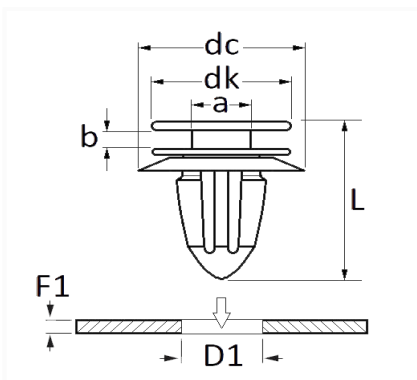

## AGRAFE DE PANNEAU Ø 8 mm

Code article	Nb de références	Nb de pièces	Conditionnement
12632	1	10	SACHET

Informations techniques	
dk	13.2 mm
dc	18 mm
b	2.3 mm
a	4.2 mm
L	24.9 mm
D1	8 mm
F1	0.7 → 1.5 mm