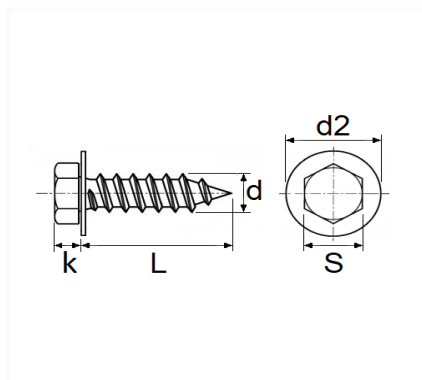

VIS À TÔLE TÊTE HEXAGONALE AVEC RONDELLE Ø 6,3 x 19 mm DIN 7976 AILE AV ET BOUCLIER

Code article	Nb de références	Nb de pièces	Conditionnement
653	1	50	SACHET
42635	1	100	BOÎTE

Informations techniques	
s	10 mm
k	4.8 mm
d2	18 mm
L	19 mm
d	6.3 mm