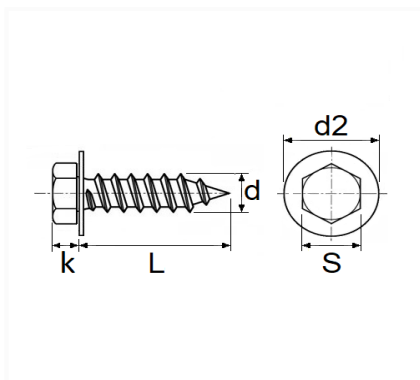

1 Allée des Bouleaux -F-95110 SANNOIS
 +33 (0)1 39 98 55 00
 info@restagraf.com

VIS À TÔLE TÊTE HEXAGONALE AVEC RONDELLE Ø 6,3 x 19 mm DIN 7976 AILE AV ET BOUCLIER

Code article	Nb de références	Nb de pièces	Conditionnement
653	1	50	SACHET
42635	1	100	BOÎTE

Informations techniques	
s	10 mm
k	4.8 mm
d2	18 mm
L	19 mm
d	6.3 mm

Matières

ACIER

Correspondances constructeurs*

ALTERNATIVE À SEAT	311821143	ALTERNATIVE À VOLKSWAGEN	311821143
--------------------	-----------	--------------------------	-----------