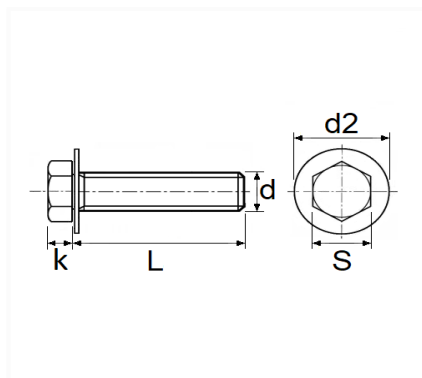

1 Allée des Bouleaux -F-95110 SANNOIS
 +33 (0)1 39 98 55 00
 info@restagraf.com

**SCHRAUBE AUßENSECHSKANT MIT SCHEIBE M6-1.00 X 20 mm SEITENWAND
 VORNE UND FRONT-/HECKWAND/STOßFÄNGER**

Item code	Number of References	Number of pieces	Conditioning
12623	1	10	BEUTEL

Technical informations	
s	10 mm
k	4 mm
d2	18 mm
L	20 mm
d	M6 x 1.00

Materials
STAHL 8.8

Manufacturer correspondence*	
RENAULT	7703019211

* Non contractual information given as indication