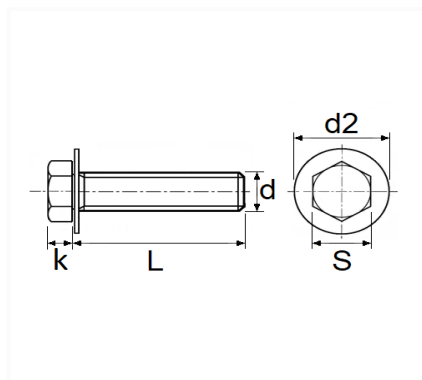

1 Allée des Bouleaux -F-95110 SANNOIS
 +33 (0)1 39 98 55 00
 info@restagraf.com

VIS TÊTE H AVEC RONDELLE M6-1.00 X 20 mm AILE AVANT ET BOUCLIER

Code article	Nb de références	Nb de pièces	Conditionnement
12623	1	10	SACHET

Informations techniques	
s	10 mm
k	4 mm
d2	18 mm
L	20 mm
d	M6 x 1.00

Matières

ACIER CLASSE 8.8

Correspondances constructeurs*

RENAULT

7703019211

* Informations non contractuelles données à titre indicatif