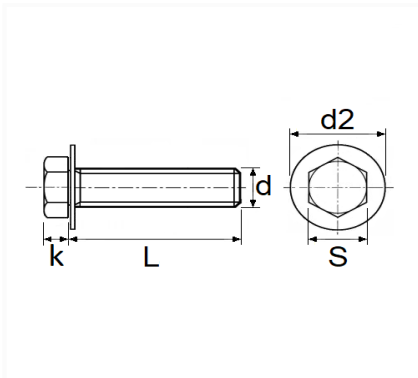

1 Allée des Bouleaux -F-95110 SANNOIS
 +33 (0)1 39 98 55 00
 info@restagraf.com

SCHROEF MET ZESKANTKOP EN SLUITRING M6-1.00 X 20 mm VOORSCHERM EN BUMPER

Item code	Number of References	Number of pieces	Conditioning
12623	1	10	

Technical informations	
s	10 mm
k	4 mm
d2	18 mm
L	20 mm
d	M6 x 1.00

Materials
STAAL KLASSE 8.8

Manufacturer correspondence*	
RENAULT	7703019211

* Non contractual information given as indication