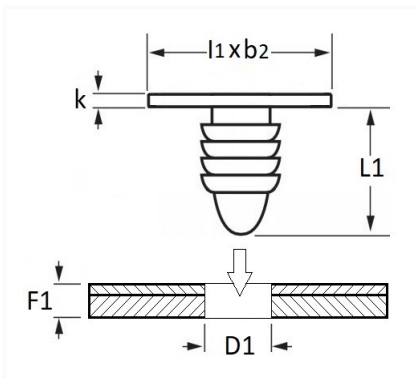

## AGRAFE DE JOINT Ø 4,2 mm ANTI-SALISSURE PORTE

Code article	Nb de références	Nb de pièces	Conditionnement
12608	1	20	SACHET

Informations techniques	
l1	10 mm
b2	4.1 mm
k	10 mm
L1	10 mm
D1	4,2 mm
F1	2.5 → 2.7 mm