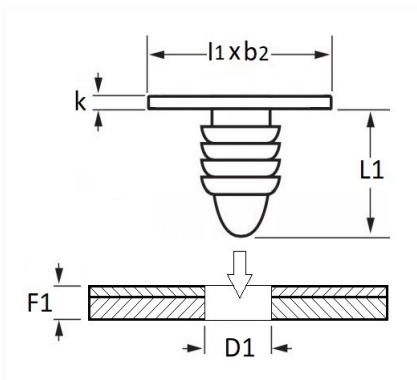

1 Allée des Bouleaux -F-95110 SANNOIS
 +33 (0)1 39 98 55 00
 info@restagraf.com

AGRAFE DE JOINT Ø 4,2 mm ANTI-SALISSURE PORTE

Code article	Nb de références	Nb de pièces	Conditionnement
12608	1	20	SACHET

Informations techniques	
l1	10 mm
b2	4.1 mm
k	10 mm
L1	10 mm
D1	4,2 mm
F1	2.5 → 2.7 mm

Matières

NYLON