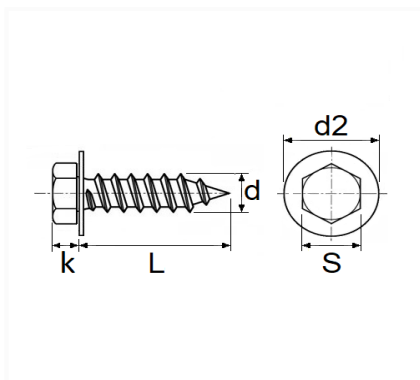

1 Allée des Bouleaux -F-95110 SANNOIS
 +33 (0)1 39 98 55 00
 info@restagraf.com

BLECHSCHRAUBE AUßENSECHSKANT MIT SCHEIBE Ø 5,5 X 16 mm DIN 7976

Item code	Number of References	Number of pieces	Conditioning
652	1	35	BEUTEL

Technical informations	
s	8 mm
k	4.1 mm
d2	15 mm
L	16 mm
d	5.5 mm

Materials
STAHL