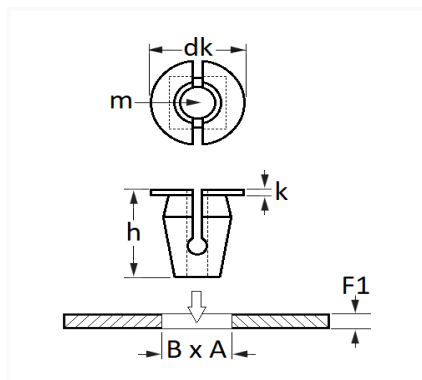

## ÉCROU PLASTIQUE Ø 8 mm BOUCLIER

Code article	Nb de références	Nb de pièces	Conditionnement
12588	1	12	SACHET

Informations techniques	
dk	16 mm
k	1 mm
h	11 mm
m	Vis Matériaux Tendres Ø 6 mm
B	10 mm
A	10 mm
F1	0.7 → 1 mm