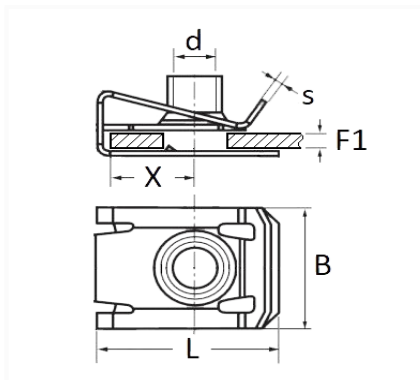

1 Allée des Bouleaux -F-95110 SANNOIS
 +33 (0)1 39 98 55 00
 info@restagraf.com

CRIMPGEWINDEKLEMMEN Ø 6 mm KENNZEICHENHALTERUNG

Item code	Number of References	Number of pieces	Conditioning
12573	1	12	BEUTEL

Technical informations	
L	26 mm
B	16 mm
X	12 mm
s	1 → 2 mm
d	M6 x 1.00
F1	3 → 3.5 mm

Materials
COPOLYMERES POLYACETAT

Manufacturer correspondence*	
NISSAN	0124101051

* Non contractual information given as indication