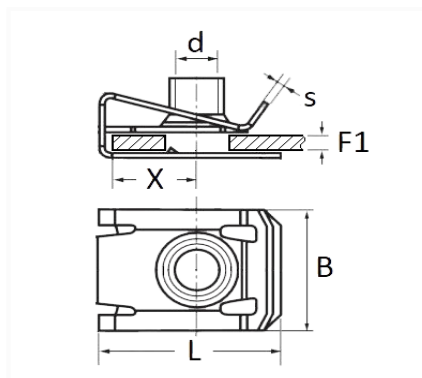

1 Allée des Bouleaux -F-95110 SANNOIS
 +33 (0)1 39 98 55 00
 info@restagraf.com

CLIP ÉCROU À PINCER Ø 6 mm SUPPORT PLAQUE D'IMMATRICULATION

Code article	Nb de références	Nb de pièces	Conditionnement
12573	1	12	SACHET

Informations techniques	
L	26 mm
B	16 mm
X	12 mm
s	1 → 2 mm
d	M6 x 1.00
F1	3 → 3.5 mm

Matières

POLYACETAL COPOLYMERE

Correspondances constructeurs*

NISSAN 0124101051

* Informations non contractuelles données à titre indicatif