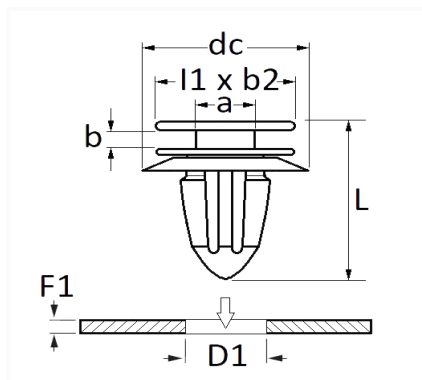

1 Allée des Bouleaux -F-95110 SANNOIS
 +33 (0)1 39 98 55 00
 info@restagraf.com

KLEM VOOR SIERLIJST Ø 6,2 mm ACHTERKLEPSTRIP

Item code	Number of References	Number of pieces	Conditioning
12572	1	6	

Technical informations	
l1	15 mm
b2	9.6 mm
dc	19 mm
b	2.15 mm
a	6 mm
L	15.2 mm
D1	6.2 mm
F1	0.7 → 1 mm