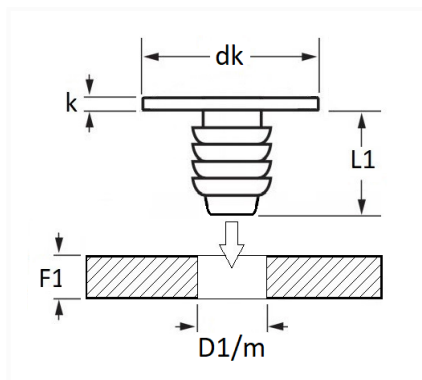

1 Allée des Bouleaux -F-95110 SANNOIS
 +33 (0)1 39 98 55 00
 info@restagraf.com

OBTURATEUR M8

Code article	Nb de références	Nb de pièces	Conditionnement
12557	1	10	SACHET

Informations techniques	
dk	17 mm
k	3.5 mm
L1	10 mm
D1	6 → 7.5 mm
m	Tarudage M8
F1	1.2 → 4.5 mm