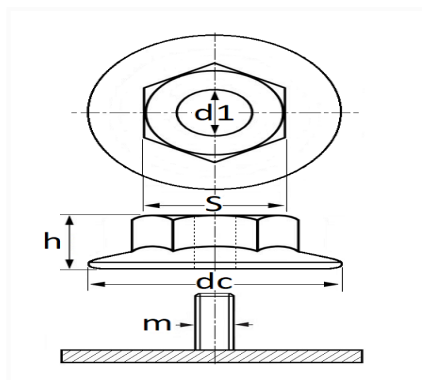

1 Allée des Bouleaux -F-95110 SANNOIS
 +33 (0)1 39 98 55 00
 info@restagraf.com

ÉCROU PLASTIQUE Ø 6 mm CARTER D'AILE / PARE-BOUE

Code article	Nb de références	Nb de pièces	Conditionnement
12553	1	12	SACHET

Informations techniques	
dc	19.9 mm
h	12.5 mm
s	10.6 mm
d1	4.8 mm
m	Goujon M6

Matières

POLYAMIDE 6.6

Correspondances constructeurs*

NISSAN	0155305131	RENAULT	0155305131
--------	------------	---------	------------