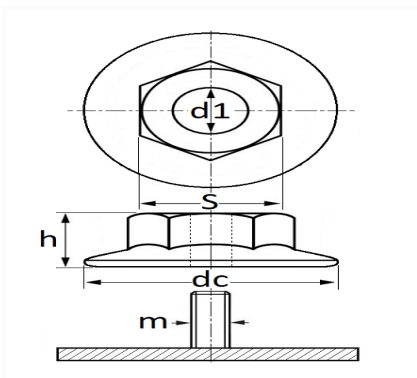

ÉCROU PLASTIQUE Ø 6 mm CARTER D'AILE / PARE-BOUE

Code article	Nb de références	Nb de pièces	Conditionnement
12553	1	12	SACHET

Informations techniques	
dc	19.9 mm
h	12.5 mm
s	10.6 mm
d1	4.8 mm
m	Goujon M6