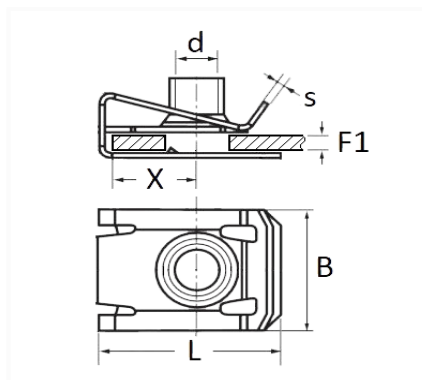

1 Allée des Bouleaux -F-95110 SANNOIS
 +33 (0)1 39 98 55 00
 info@restagraf.com

CLIP ÉCROU À PINCER M6-1.00 BOUCLIER

Code article	Nb de références	Nb de pièces	Conditionnement
12547	1	25	SACHET

Informations techniques	
L	24 mm
B	14 mm
X	13.7 mm
s	0.9 mm
d	M6 x 1.00
F1	0.8 → 3.8 mm