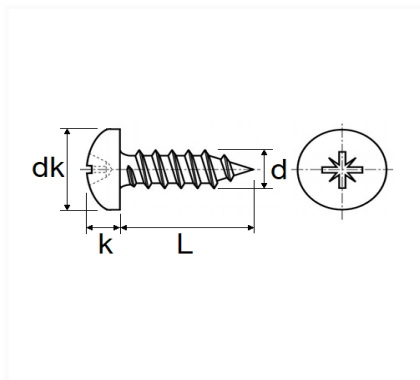

1 Allée des Bouleaux -F-95110 SANNOIS
 +33 (0)1 39 98 55 00
 info@restagraf.com

SENKKOPF-BLECHSCHRAUBEN MIT KREUZSCHLITZ ZN ROH Ø 5,5 X 25 mm DIN 7981

Item code	Number of References	Number of pieces	Conditioning
640	1	25	BEUTEL

Technical informations	
dk	10.5 mm
k	3.8 mm
L	25 mm
d	5.5 mm