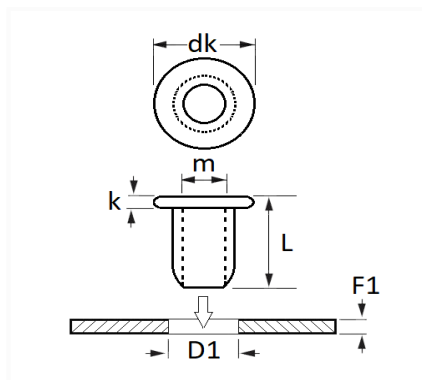

## TÉTINE PLASTIQUE GOUSSET DE PORTE

Code article	Nb de références	Nb de pièces	Conditionnement
12538	1	12	SACHET

Informations techniques	
dk	15.9 mm
k	2.1 mm
L	9 mm
m	Pion / Rotule Ø 4 mm
D1	10 mm
F1	0.7 → 1 mm