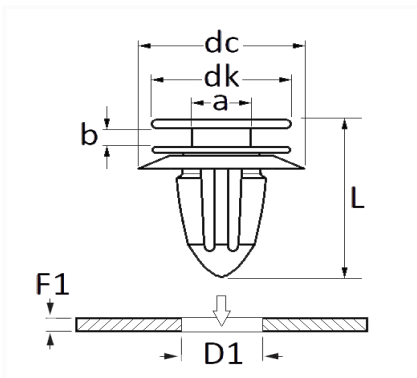

1 Allée des Bouleaux -F-95110 SANNOIS
 +33 (0)1 39 98 55 00
 info@restagraf.com

AGRAFE DE PANNEAU Ø 8 mm GARNITURE INTÉRIEURE ET PORTE

Code article	Nb de références	Nb de pièces	Conditionnement
12532	1	8	SACHET

Informations techniques	
dk	13 mm
dc	18 mm
b	2.4 mm
a	5 mm
L	20 mm
D1	8 mm
F1	0.6 → 1.4 mm

Matières

POLYACETAL COPOLYMERE