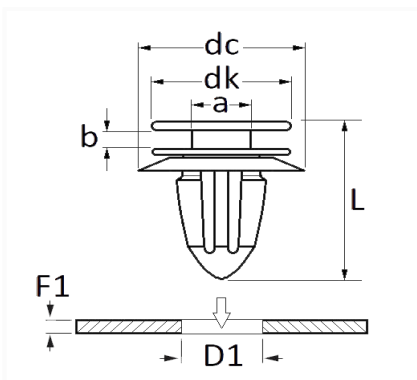

## AGRAFE DE PANNEAU Ø 8 mm GARNITURE INTÉRIEURE ET PORTE

Code article	Nb de références	Nb de pièces	Conditionnement
12532	1	8	SACHET

Informations techniques	
dk	13 mm
dc	18 mm
b	2.4 mm
a	5 mm
L	20 mm
D1	8 mm
F1	0.6 → 1.4 mm