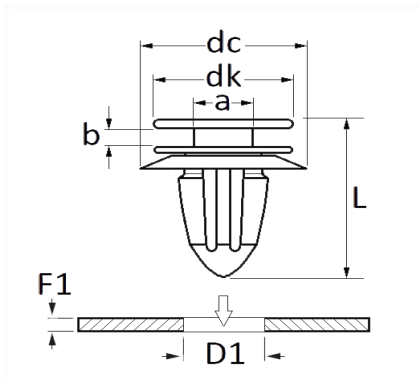

## PANEELBEVESTIGINGSKLEM Ø 8 mm BINNEN- EN PORTIERBEKLEDING

Item code	Number of References	Number of pieces	Conditioning
12532	1	8	

Technical informations	
dk	13 mm
dc	18 mm
b	2.4 mm
a	5 mm
L	20 mm
D1	8 mm
F1	0.6 → 1.4 mm