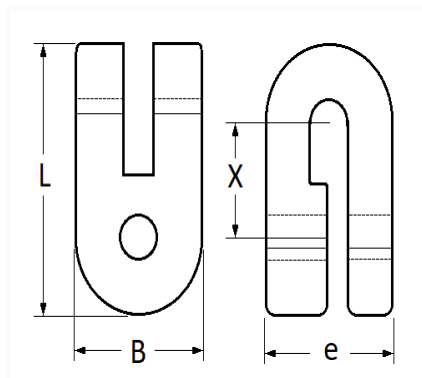

## SILENTBLOC D'ÉCHAPPEMENT L = 52 mm

Code article	Nb de références	Nb de pièces	Conditionnement
12525	1	10	BOÎTE
2525	1	1	SACHET

Informations techniques	
L	52 mm
B	28 mm
e	28 mm
X	25 mm