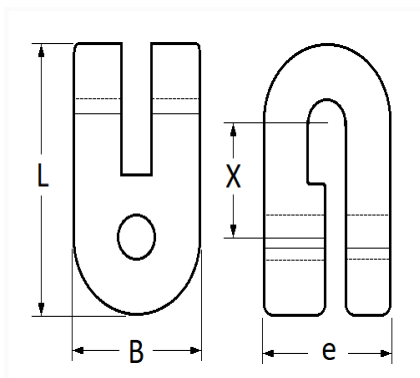

1 Allée des Bouleaux -F-95110 SANNOIS
 +33 (0)1 39 98 55 00
 info@restagraf.com

SILENTBLOC D'ÉCHAPPEMENT L = 52 mm

Code article	Nb de références	Nb de pièces	Conditionnement
12525	1	10	BOÎTE
2525	1	1	SACHET

Informations techniques	
L	52 mm
B	28 mm
e	28 mm
X	25 mm

Matières

ETHYLENE PROPYLENE DIENE MONO.

Correspondances constructeurs*

CITROËN - PEUGEOT	175587	FIAT	7700779356
-------------------	--------	------	------------