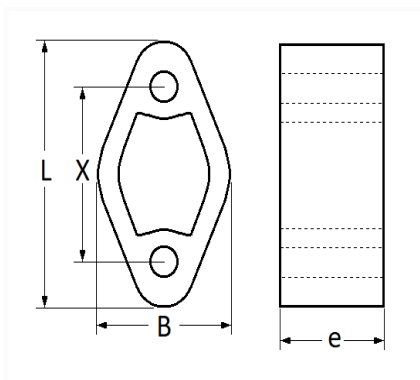

1 Allée des Bouleaux -F-95110 SANNOIS
 +33 (0)1 39 98 55 00
 info@restagraf.com

SILENTBLOC AUSPUFF L = 66 mm

Item code	Number of References	Number of pieces	Conditioning
12510	1	10	BEHÄLTER
2510	1	2	BEUTEL

Technical informations	
L	66 mm
B	43 mm
e	25 mm
X	42 mm

Materials
GUMMI

Manufacturer correspondence*			
ALTERNATIVE ZU CITROËN	175540	ALTERNATIVE ZU PEUGEOT	175540

Manufacturer correspondence*

PEUGEOT / CITROËN