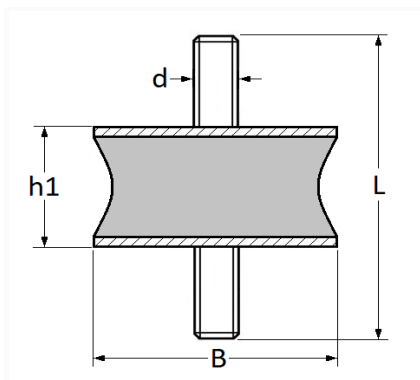

1 Allée des Bouleaux -F-95110 SANNOIS
 +33 (0)1 39 98 55 00
 info@restagraf.com

SILENTBLOC D'ÉCHAPPEMENT M10-1.50 L = 26 mm

Code article	Nb de références	Nb de pièces	Conditionnement
12503	2	30	BOÎTE
2503	2	3	SACHET

Informations techniques	
L	64 mm
h1	28 mm
B	40.5 mm
d	M10 x 1.50

Matières

ACIER+EPDM

Correspondances constructeurs*

RENAULT

7700523095

* Informations non contractuelles données à titre indicatif