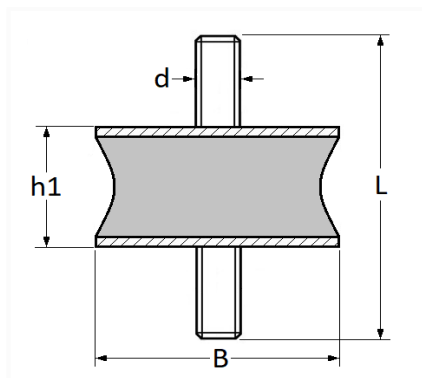

1 Allée des Bouleaux -F-95110 SANNOIS
 +33 (0)1 39 98 55 00
 info@restagraf.com

SILENTBLOC D'ÉCHAPPEMENT M8-1.25 L = 27 mm

Code article	Nb de références	Nb de pièces	Conditionnement
12502	2	30	BOÎTE
2502	2	3	SACHET

Informations techniques	
L	64 mm
h1	27 mm
B	43.5 mm
d	M8 x 1.25

Matières

ACIER+EPDM

Correspondances constructeurs*

RENAULT

7700565762

* Informations non contractuelles données à titre indicatif