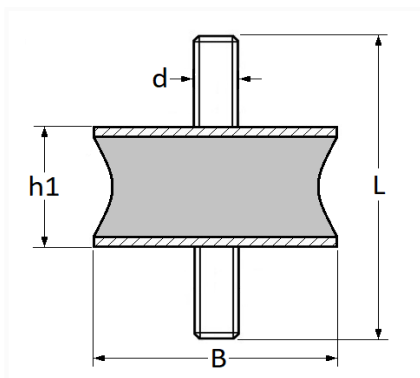

1 Allée des Bouleaux -F-95110 SANNOIS
 +33 (0)1 39 98 55 00
 info@restagraf.com

SILENTBLOC D'ÉCHAPPEMENT M8-1.25 L = 27 mm

| Code article | Nb de références | Nb de pièces | Conditionnement |
|--------------|------------------|--------------|-----------------|
| 12502 | 2 | 30 | BOÎTE |
| 2502 | 2 | 3 | SACHET |

| Informations techniques | |
|-------------------------|-----------|
| L | 64 mm |
| h1 | 27 mm |
| B | 43.5 mm |
| d | M8 x 1.25 |
| | |
| | |
| | |
| | |
| | |
| | |

Matières

ACIER+EPDM

Correspondances constructeurs*