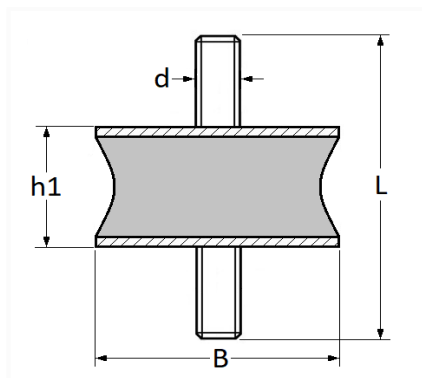

1 Allée des Bouleaux -F-95110 SANNOIS
 +33 (0)1 39 98 55 00
 info@restagraf.com

SILENTBLOC D'ÉCHAPPEMENT M6-1.00 L = 25 mm

Code article	Nb de références	Nb de pièces	Conditionnement
12501	2	30	BOÎTE
2501	2	6	SACHET

Informations techniques	
L	54 mm
h1	26.5 mm
B	23.5 mm
d	M6 x 1.00

Matières

ACIER+EPDM

Correspondances constructeurs*

RENAULT

7704002484

* Informations non contractuelles données à titre indicatif