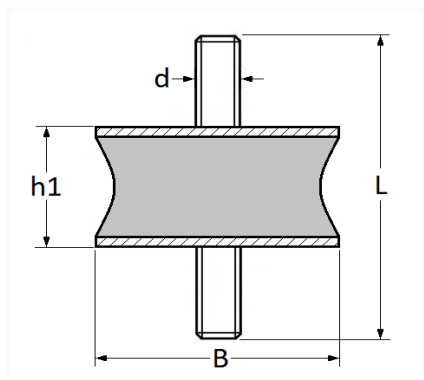

1 Allée des Bouleaux -F-95110 SANNOIS
 +33 (0)1 39 98 55 00
 info@restagraf.com

SILENTBLOC D'ÉCHAPPEMENT M6-1.00 L = 25 mm

Code article	Nb de références	Nb de pièces	Conditionnement
12501	2	30	BOÎTE
2501	2	6	SACHET

Informations techniques	
L	54 mm
h1	26.5 mm
B	23.5 mm
d	M6 x 1.00

Matières

ACIER+EPDM

Correspondances constructeurs*

RENAULT

7704002484

* Informations non contractuelles données à titre indicatif