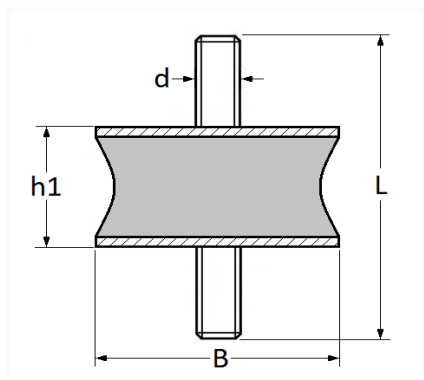

1 Allée des Bouleaux -F-95110 SANNOIS
 +33 (0)1 39 98 55 00
 info@restagraf.com

EXHAUST SILENTBLOC M6-1.00 L = 25 mm

| Item code | Number of References | Number of pieces | Conditioning |
|-----------|----------------------|------------------|--------------|
| 12501 | 2 | 30 | BOX |
| 2501 | 2 | 6 | BAG |

| Technical informations | |
|------------------------|-----------|
| L | 54 mm |
| h1 | 26.5 mm |
| B | 23.5 mm |
| d | M6 x 1.00 |
| | |
| | |
| | |
| | |
| | |
| | |

| |
|------------------|
| Materials |
| STEEL + EPDM |