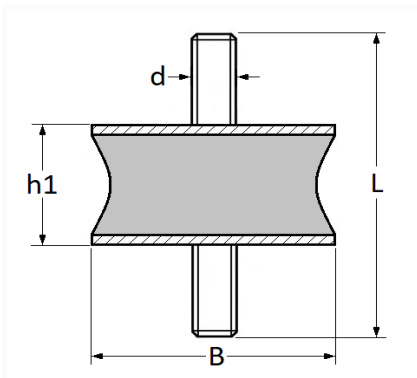

## SILENTBLOC D'ÉCHAPPEMENT M6-1.00 L = 26 mm

Code article	Nb de références	Nb de pièces	Conditionnement
12500	2	30	BOÎTE
2500	2	6	SACHET

Informations techniques	
L	45 mm
h1	25 mm
B	22 mm
d	M6 x 1.00