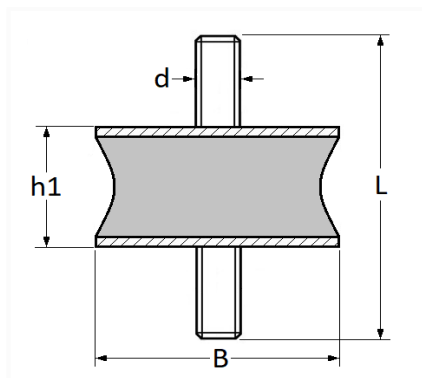

1 Allée des Bouleaux -F-95110 SANNOIS
 +33 (0)1 39 98 55 00
 info@restagraf.com

SILENTBLOC D'ÉCHAPPEMENT M6-1.00 L = 26 mm

Code article	Nb de références	Nb de pièces	Conditionnement
12500	2	30	BOÎTE
2500	2	6	SACHET

Informations techniques	
L	45 mm
h1	25 mm
B	22 mm
d	M6 x 1.00

Matières

ACIER+EPDM

Correspondances constructeurs*

ALTERNATIVE À RENAULT	7700511170	RENAULT	7704002509
--------------------------	------------	---------	------------