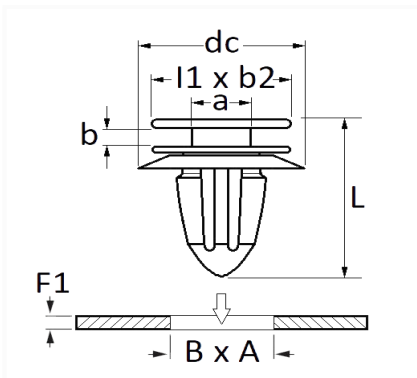

## AGRAFE DE PANNEAU 8 X 15 mm

Code article	Nb de références	Nb de pièces	Conditionnement
12457	1	5	SACHET

Informations techniques		
l1		12 mm
b2		10 mm
dc		17 mm
b		3 mm
a		5.5 x 7.5 mm
L		17 mm
B		8 mm
A		15 mm
F1		0.65 mm