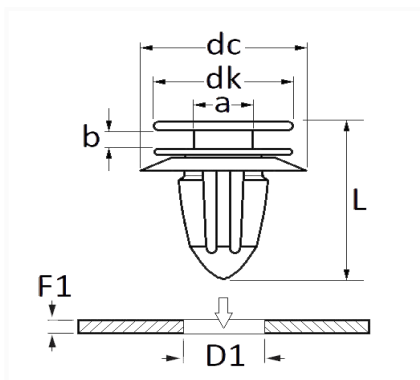

**AGRAFE DE PANNEAU Ø 8 → 8,2 mm GARNITURE DE PORTE**

Code article	Nb de références	Nb de pièces	Conditionnement
12445	1	8	SACHET
228100	1	5	BLISTER

Informations techniques	
dk	13.2 mm
dc	17 mm
b	2.1 mm
a	5.5 mm
L	18 mm
D1	8 → 8.2 mm
F1	0.7 → 0.9 mm