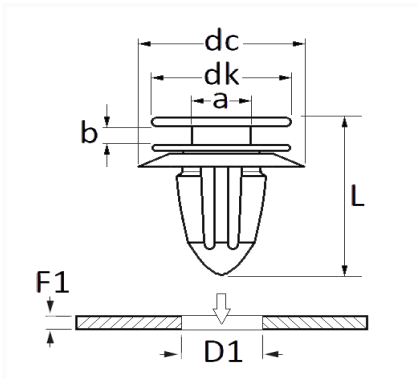

1 Allée des Bouleaux -F-95110 SANNOIS  
 +33 (0)1 39 98 55 00  
 info@restagraf.com

**PLATTENCLIP Ø 8,2 mm**

Item code	Number of References	Number of pieces	Conditioning
12435	1	8	BEUTEL

Technical informations	
dk	22.4 mm
dc	18 mm
b	3 mm
a	4.9 mm
L	20.7 mm
D1	8.2 mm
F1	0.7 → 2.5 mm