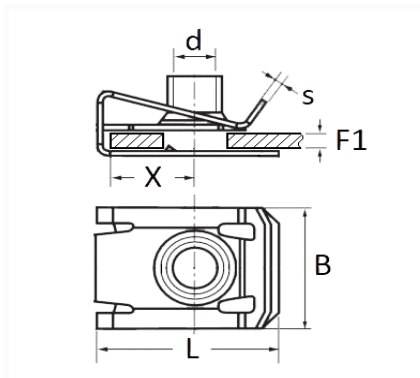

1 Allée des Bouleaux -F-95110 SANNOIS
 +33 (0)1 39 98 55 00
 info@restagraf.com

CRIMPGEWINDEKLEMMEN M6-1.00

Item code	Number of References	Number of pieces	Conditioning
12430	1	20	BEUTEL

Technical informations	
L	23 mm
B	15 mm
X	11.5 mm
s	0.7 mm
d	M6 x 1.00
F1	0.5 → 4 mm