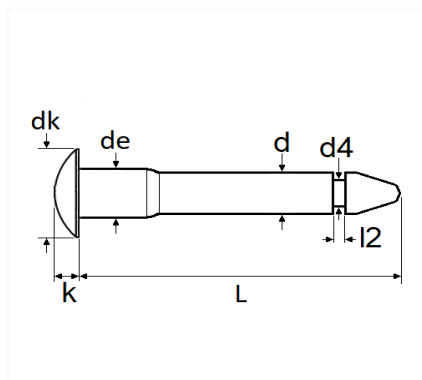

## AXES DE CHARNIÈRE DE PORTE

Code article	Nb de références	Nb de pièces	Conditionnement
12421	1	2	SACHET

Informations techniques	
dk	13.8 mm
k	2 mm
L	80 mm
de	6.4 mm
d	6 mm
d4	4.5 mm
l2	1.9 mm