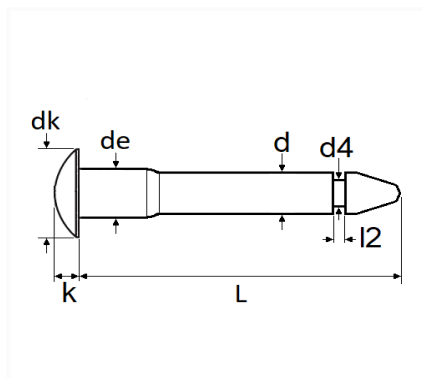

## AXES DE CHARNIÈRE DE PORTE

Code article	Nb de références	Nb de pièces	Conditionnement
12421	1	2	SACHET

Informations techniques	
dk	13.8 mm
k	2 mm
L	80 mm
de	6.4 mm
d	6 mm
d4	4.5 mm
l2	1.9 mm