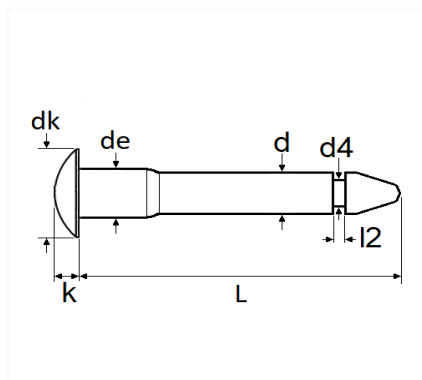

Informations techniques	
dk	13.8 mm
k	2 mm
L	80 mm
de	6.4 mm
d	6 mm
d4	4.5 mm
l2	1.9 mm

Matières

ACIER 22B2

Correspondances constructeurs*

CITROËN - PEUGEOT

904449

* Informations non contractuelles données à titre indicatif