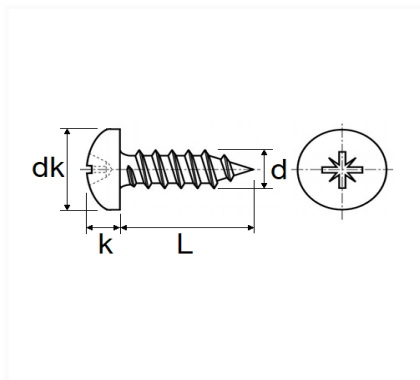

1 Allée des Bouleaux -F-95110 SANNOIS
 +33 (0)1 39 98 55 00
 info@restagraf.com

SENKKOPF-BLECHSCHRAUBEN MIT KREUZSCHLITZ ZN ROH Ø 4,2 X 50 mm DIN 7981

Item code	Number of References	Number of pieces	Conditioning
636	1	25	BEUTEL

Technical informations	
dk	8 mm
k	2.85 mm
L	50 mm
d	4.2 mm

Materials
STAHL