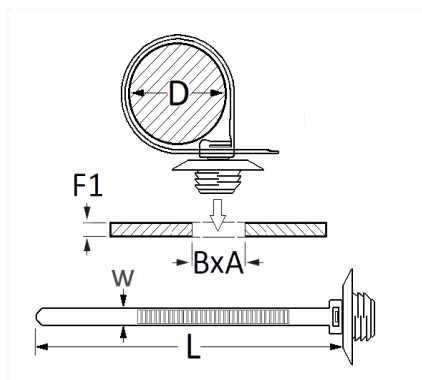

1 Allée des Bouleaux -F-95110 SANNOIS
 +33 (0)1 39 98 55 00
 info@restagraf.com

LANIÈRE À ANCRAGE 150 X 4,6 mm 6,2 X 12,2 mm OB

Code article	Nb de références	Nb de pièces	Conditionnement
12402	1	10	SACHET

Informations techniques	
L	150 mm
W	4.6 mm
D	1 → 35 mm
B	6.2 mm
A	12.2 mm
F1	0.6 → 6 mm

Matières

POLYAMIDE 66

Correspondances constructeurs*

CITROËN - PEUGEOT	9686386780	FORD Finis	1520614
-------------------	------------	------------	---------