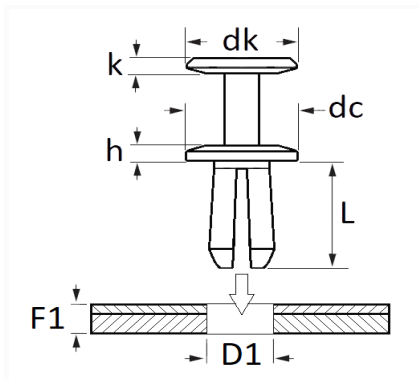

1 Allée des Bouleaux -F-95110 SANNOIS
 +33 (0)1 39 98 55 00
 info@restagraf.com

PLASTIC RIVET Ø 8 → 8,2 mm

| Item code | Number of References | Number of pieces | Conditioning |
|-----------|----------------------|------------------|--------------|
| 12383 | 1 | 10 | BAG |

| Technical informations | |
|------------------------|--------------|
| dk | 13.8 mm |
| k | 1.9 mm |
| dc | 17.8 mm |
| h | 2.5 mm |
| L | 9.9 mm |
| D1 | 8 → 8.2 mm |
| F1 | 3.7 → 4.7 mm |
| | |
| | |
| | |