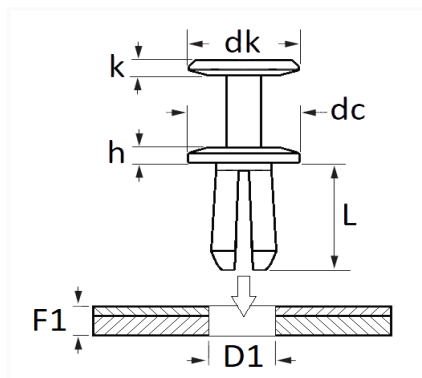

1 Allée des Bouleaux -F-95110 SANNOIS
 +33 (0)1 39 98 55 00
 info@restagraf.com

RIVET PLASTIQUE Ø 7 mm CARTER D'AILE / PARE-BOUE

Code article	Nb de références	Nb de pièces	Conditionnement
12382	1	10	SACHET
42708	1	100	BOÎTE

Informations techniques	
dk	14 mm
k	1.6 mm
dc	20 mm
h	2 mm
L	8 mm
D1	7 mm
F1	0.7 → 3 mm

Matières

POLYAMIDE 6

Correspondances constructeurs*

TOYOTA / LEXUS

9046707166

* Informations non contractuelles données à titre indicatif