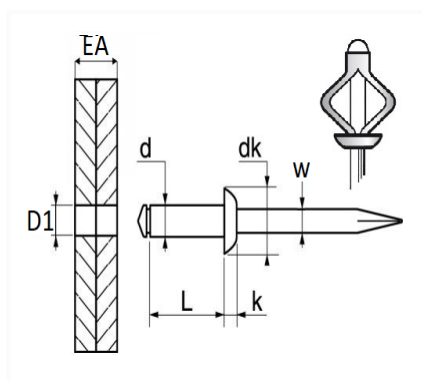

1 Allée des Bouleaux -F-95110 SANNOIS
 +33 (0)1 39 98 55 00
 info@restagraf.com

RIVET EXPANSÉ TÊTE LARGE NOIR Ø 4,8 X 20,5 mm BOUCLIER

Code article	Nb de références	Nb de pièces	Conditionnement
12335	1	25	SACHET
42664	1	100	BOÎTE
228451	1	4	BLISTER

Informations techniques	
d	4.8 mm
L	20.5 mm
dk	14 mm
k	1.8 mm
w	2.82 mm
EA	1 → 9 mm
D1	5 mm

Matières

ALUMINIUM

Correspondances constructeurs*

CITROËN - PEUGEOT

6974C4

* Informations non contractuelles données à titre indicatif