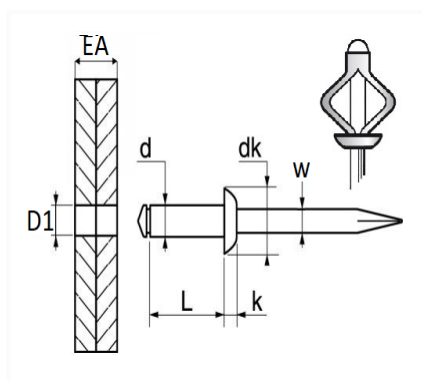

## RIVET EXPANSÉ TÊTE LARGE NOIR Ø 4,8 X 20,5 mm BOUCLIER

Code article	Nb de références	Nb de pièces	Conditionnement
12335	1	25	SACHET
42664	1	100	BOÎTE
228451	1	4	BLISTER

Informations techniques	
d	4.8 mm
L	20.5 mm
dk	14 mm
k	1.8 mm
w	2.82 mm
EA	1 → 9 mm
D1	5 mm