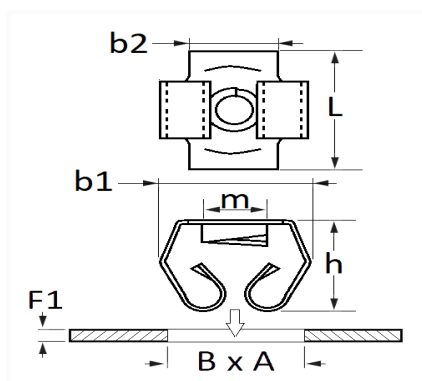

1 Allée des Bouleaux -F-95110 SANNOIS
 +33 (0)1 39 98 55 00
 info@restagraf.com

CLIP ÉCROU À PRESSIONNER Ø 4,2 mm GARNITURE INTÉRIURE

Code article	Nb de références	Nb de pièces	Conditionnement
12324	1	4	SACHET

Informations techniques	
L	21 mm
b1	16 mm
b2	21 mm
h	18 mm
m	Vis à Tôle Ø 4.2 mm
B	10.3 mm
A	24 mm
F1	1.75 mm

Matières

ACIER

Correspondances constructeurs*

VOLKSWAGEN

5N0867633A

* Informations non contractuelles données à titre indicatif