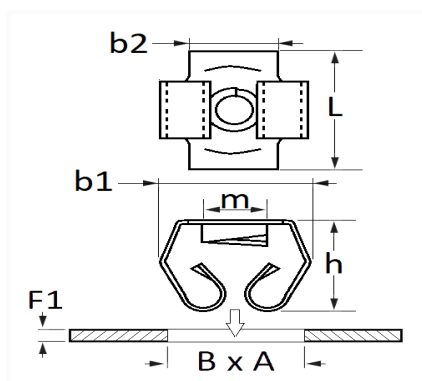

1 Allée des Bouleaux -F-95110 SANNOIS
 +33 (0)1 39 98 55 00
 info@restagraf.com

CLIP ÉCROU À PRESSIONNER Ø 4,2 mm GARNITURE INTÉRIURE

Code article	Nb de références	Nb de pièces	Conditionnement
12324	1	4	SACHET

Informations techniques	
L	21 mm
b1	16 mm
b2	21 mm
h	18 mm
m	Vis à Tôle Ø 4.2 mm
B	10.3 mm
A	24 mm
F1	1.75 mm

Matières

ACIER

Correspondances constructeurs*

VOLKSWAGEN 5N0867633A

* Informations non contractuelles données à titre indicatif