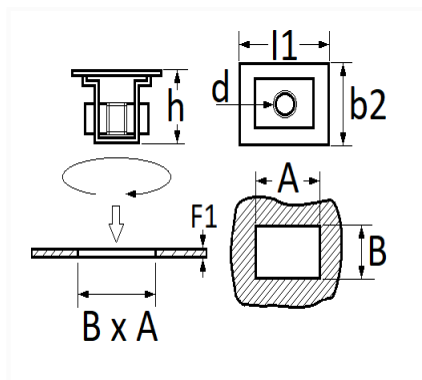

## ÉCROU CAGE NYLON M6-1.00

Code article	Nb de références	Nb de pièces	Conditionnement
12295	1	4	SACHET

Informations techniques	
l1	20 mm
b2	20 mm
h	15.6 mm
d	M6 x 1.00
B	10.2 mm
A	16.2 mm
F1	0.7 → 2.5 mm