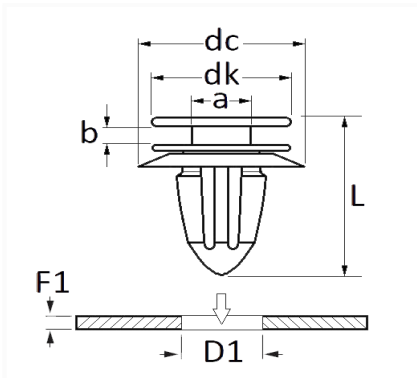

1 Allée des Bouleaux -F-95110 SANNOIS
 +33 (0)1 39 98 55 00
 info@restagraf.com

PANEL CLIP Ø 8,2 mm INTERIOR AND EXTERIOR TRIM

Item code	Number of References	Number of pieces	Conditioning
12291	1	6	BAG

Technical informations	
dk	13.2 mm
dc	18 mm
b	2.3 mm
a	5.5 mm
L	13.2 mm
D1	8.2 mm
F1	0.8 → 1 mm