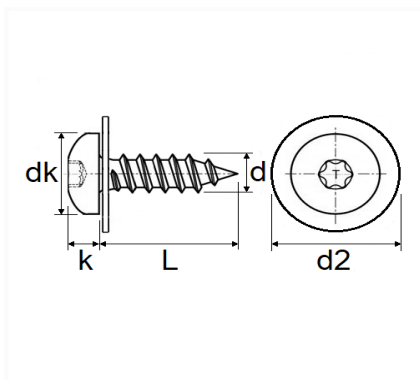

1 Allée des Bouleaux -F-95110 SANNOIS
 +33 (0)1 39 98 55 00
 info@restagraf.com

**BLECHSCHRAUBE ZYLINDERKOPF HALBRUND MIT SCHEIBE ZN SCHWARZ
 BRÜNIERT Ø 6,3 X 19 mm SEITENWAND VORNE**

Item code	Number of References	Number of pieces	Conditioning
12286	1	12	BEUTEL

Technical informations	
dk	12 mm
k	4.3 mm
L	19 mm
d	6.3 mm
d2	18 mm
T	X30

Materials
STAHL

Manufacturer correspondence*			
CUPRA	N10512701	SEAT	N10512701

Manufacturer correspondence*

VOLKSWAGEN

N10512701

* Non contractual information given as indication
