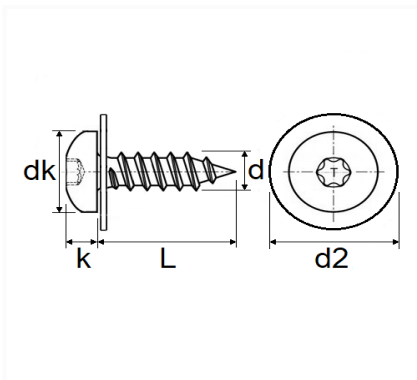

VIS À TÔLE TÊTE CYLINDRIQUE BOMBÉE AVEC RONDELLE ZN NOIR Ø 6,3 x 19 mm AILE AVANT

Code article	Nb de références	Nb de pièces	Conditionnement
12286	1	12	SACHET

Informations techniques	
dk	12 mm
k	4.3 mm
L	19 mm
d	6.3 mm
d2	18 mm
T	X30