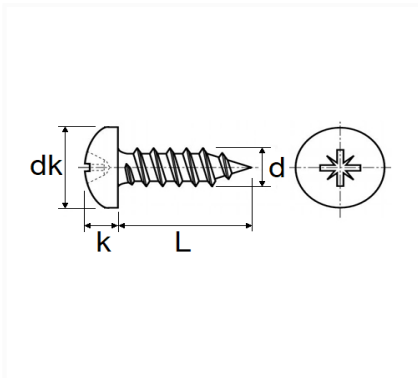

VIS À TÔLE TÊTE CYLINDRIQUE BOMBÉE POZI ZN BLANC Ø 4,2 X 25 mm DIN 7981

Code article	Nb de références	Nb de pièces	Conditionnement
633	1	40	SACHET

Informations techniques	
dk	8 mm
k	2.85 mm
L	25 mm
d	4.2 mm