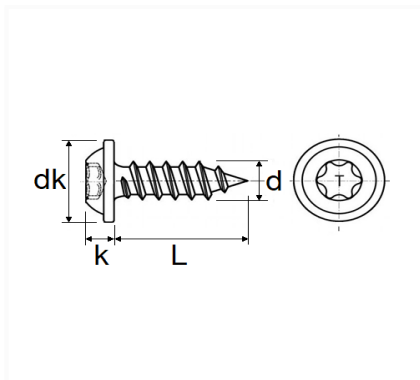

1 Allée des Bouleaux -F-95110 SANNOIS  
 +33 (0)1 39 98 55 00  
 info@restagraf.com

**BLECHSCHRAUBE RLT ZN SCHWARZ BRÜNIERT Ø 4,2 X 13 mm INNEN- UND AUßENVERKLEIDUNG**

Item code	Number of References	Number of pieces	Conditioning
12279	1	20	BEUTEL
228275	1	5	BLISTER

Technical informations	
dk	12 mm
k	2.85 mm
L	13 mm
d	4.2 mm
T	X20

<b>Materials</b>
STAHL

Manufacturer correspondence*			
ALTERNATIVE ZU FIAT	15538701	ERSETZBAR FÜR VOLKSWAGEN	N90986802

Manufacturer correspondence\*