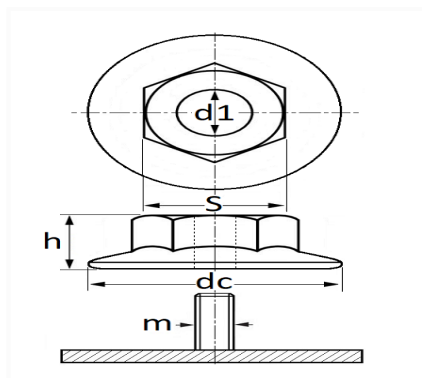

1 Allée des Bouleaux -F-95110 SANNOIS
 +33 (0)1 39 98 55 00
 info@restagraf.com

ÉCROU PLASTIQUE Ø 5 mm CARTER D'AILE / PARE-BOUE

Code article	Nb de références	Nb de pièces	Conditionnement
12266	1	8	SACHET

Informations techniques	
dc	22 mm
h	10.5 mm
s	10 mm
d1	4.4 mm
m	Goujon à Filet Couché Ø 5 mm

Matières

POLYAMIDE 66+30%FIBRE DE VERRE

Correspondances constructeurs*

FIAT	50504884	MERCEDES-BENZ	A0029905350
------	----------	---------------	-------------