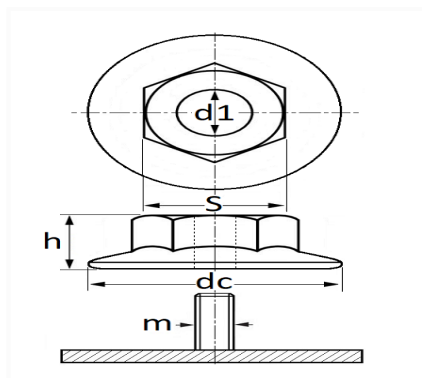

## ÉCROU PLASTIQUE Ø 5 mm CARTER D'AILE / PARE-BOUE

Code article	Nb de références	Nb de pièces	Conditionnement
12266	1	8	SACHET

Informations techniques	
dc	22 mm
h	10.5 mm
s	10 mm
d1	4.4 mm
m	Goujon à Filet Couché Ø 5 mm